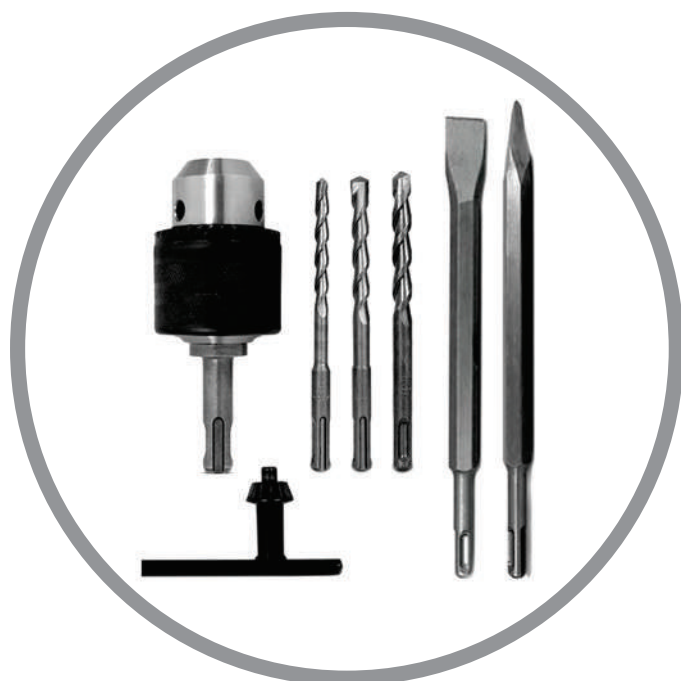

# MARTELETE PERFURADOR ROMPEDOR

**3 FUNÇÕES**

*Perfurador*

*Martelete e  
Perfurador*

*Martelete*

**MY-1200**

**ACOMPANHA:**  
*Mandril, Ponteira,  
Talhadeira e 3 Brocas*