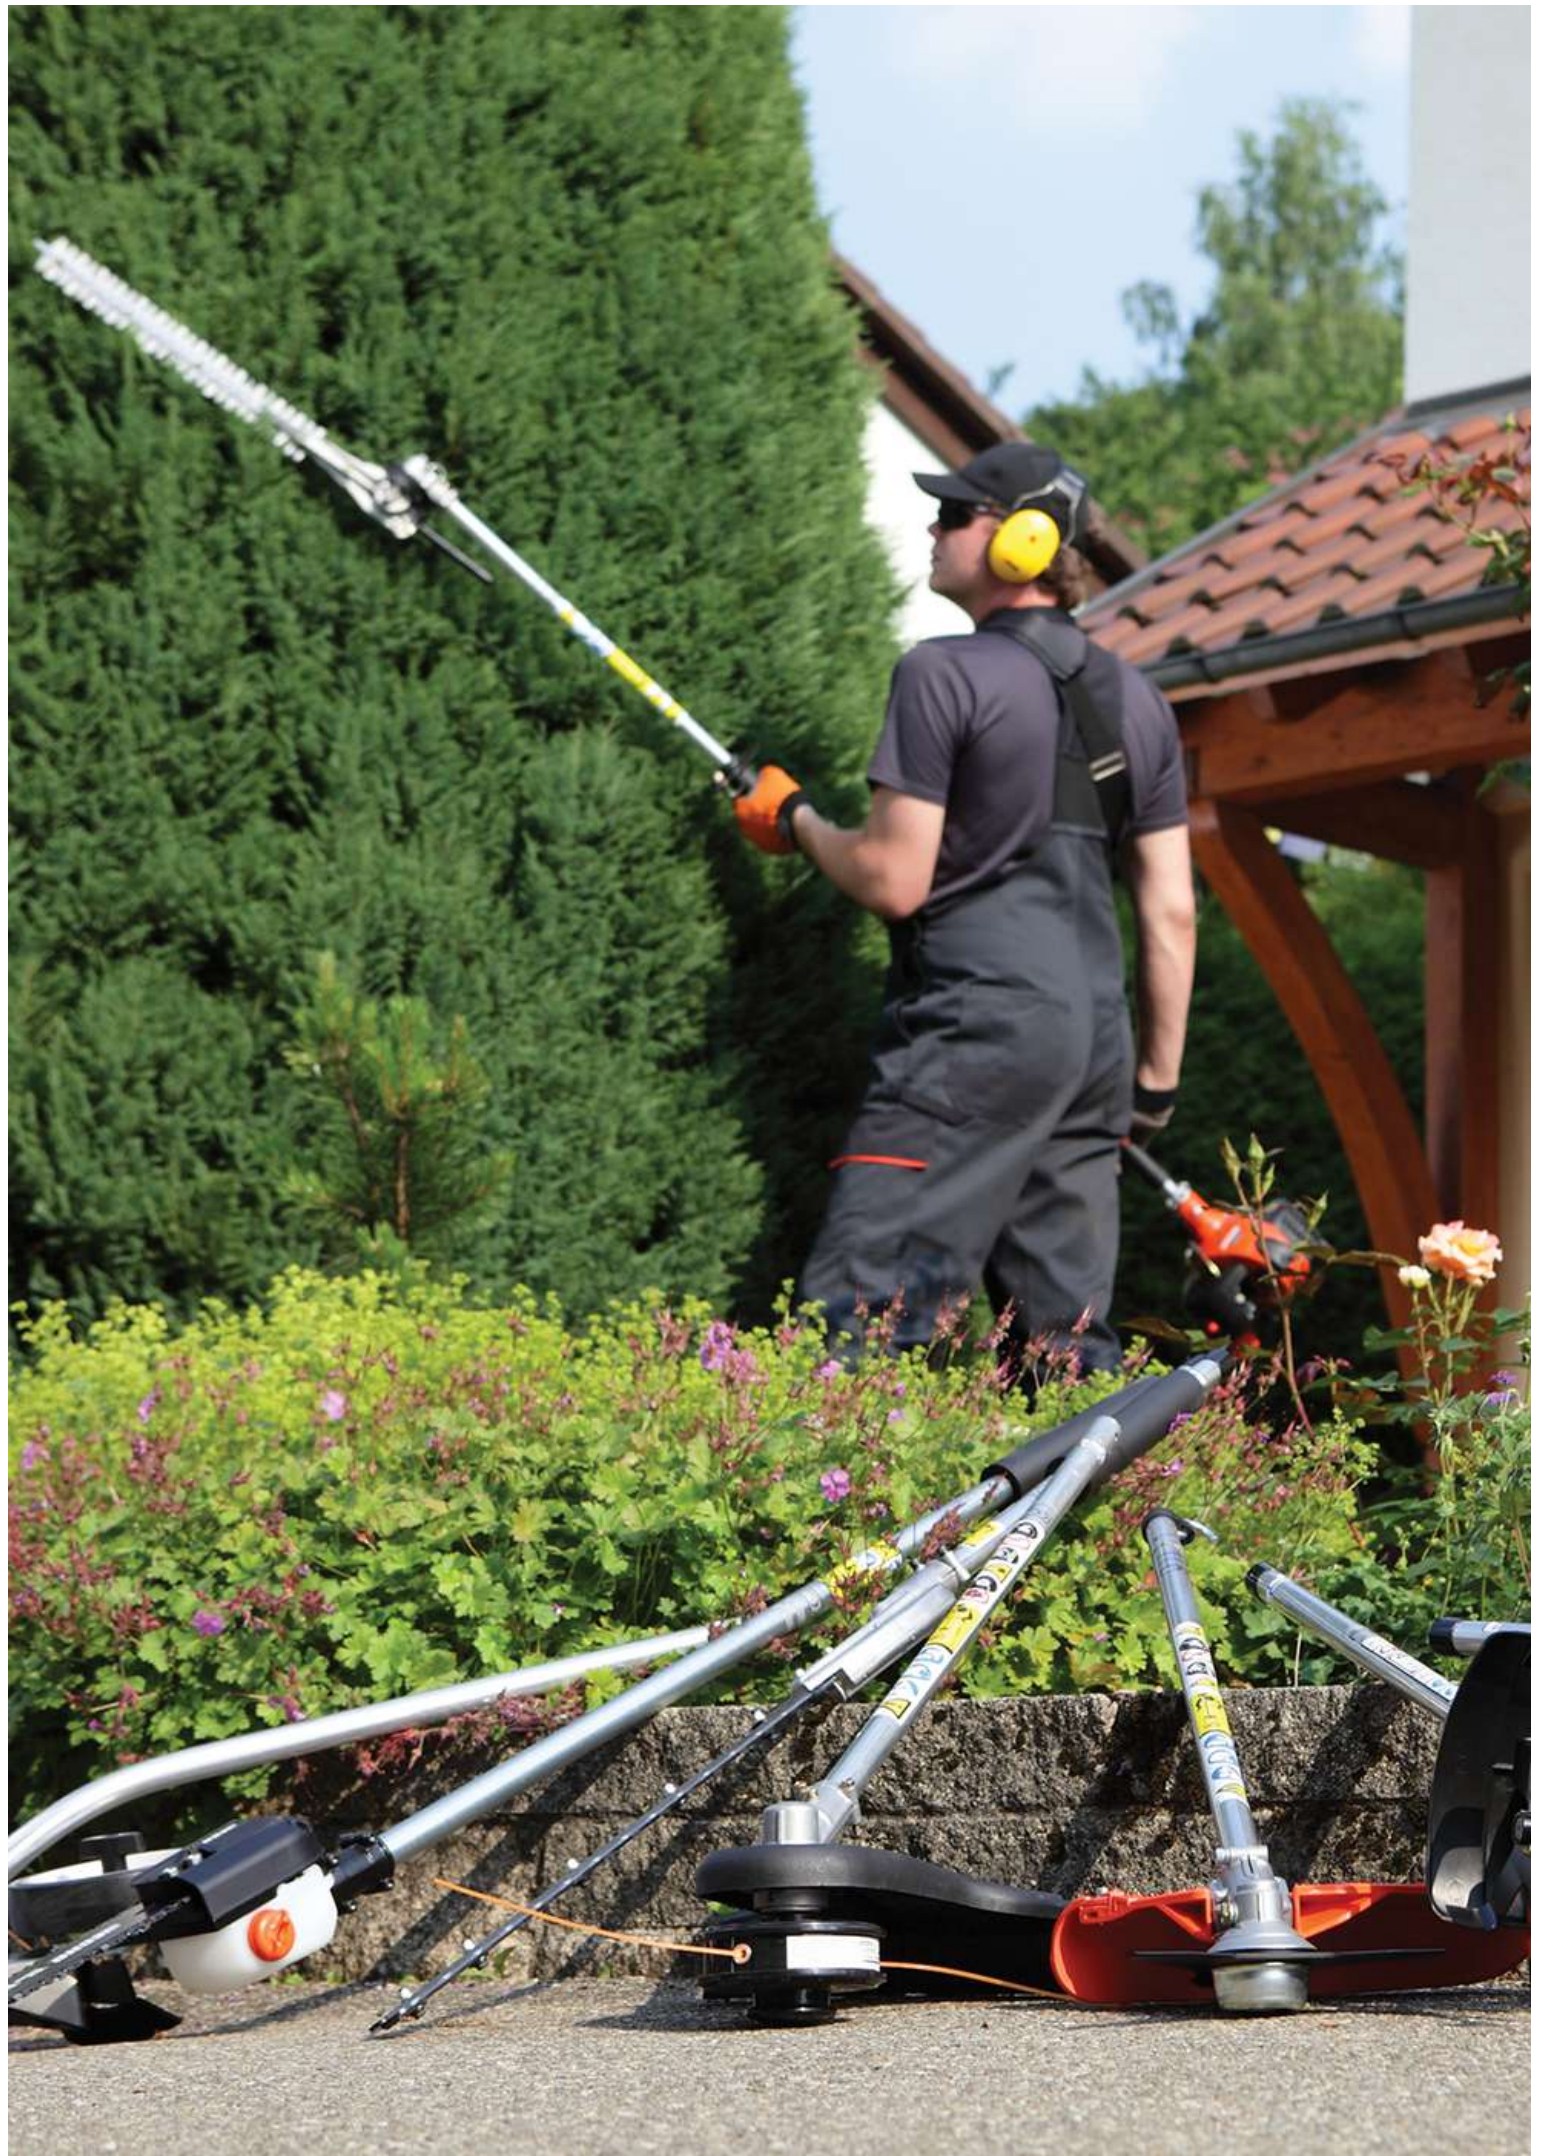

Comprimento do Sabre: 20" (50,8 cm)

Partida: Manual Retrátil - Catraca Inteligente

Tanque de Combustível: 550 ml

Tanque de Óleo da Corrente: 260 ml

Peso aprox.: 5.4 kilos

Dimensão: 88 x 24 x 18 cm

Peças de Reposição: Em todo o Brasil.