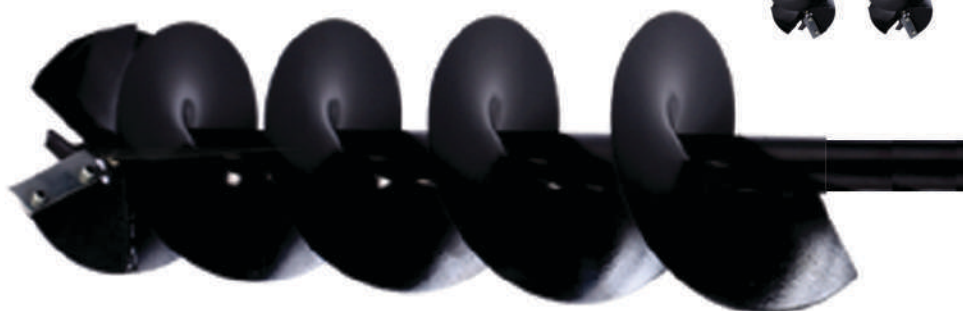

# PERFURADOR de SOLO 52cc À GASOLINA

Broca  
**80X20**  
**80x25**

GRÁTIS  
EXTENSOR + **2**  
BROCAS

PERFURA ATÉ  
**1,60** METROS

- Acompanha extensor de 80 cm
- 2 brocas de: 80x20 e 80x25 cm