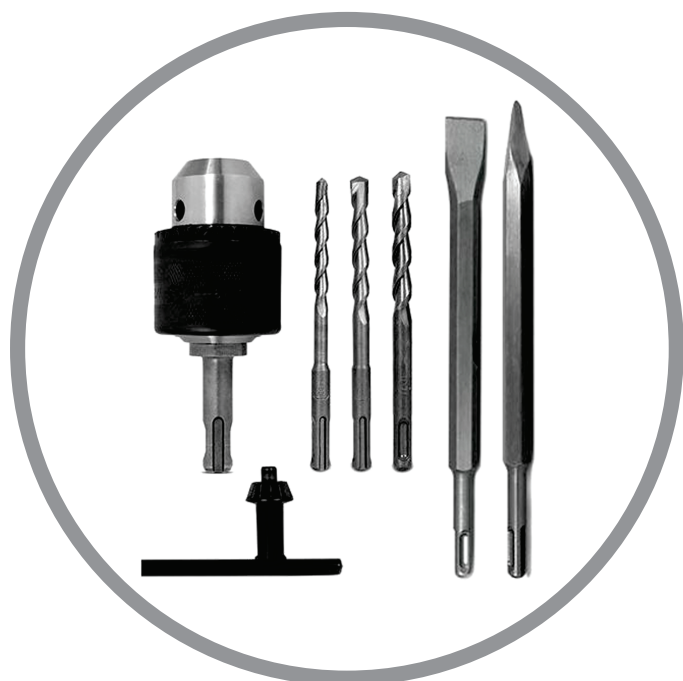

MARTELETE PERFURADOR ROMPEDOR

3 FUNÇÕES

Perfurador

*Martelete e
Perfurador*

Martelete

MY-1200

ACOMPANHA:
*Mandril, Ponteira,
Talhadeira e 3 Brocas*

YAMASAKI
JAPAN • TECHNOLOGY 

Especificações do Produto:

Vtagem: 220V

Potência: 1200W

Rotação: 0-860 rpm

Impacto: 4200/min

Funções: Martelete/Perdurador/Rompedor

Encaixe: SDS PLUS

Peças de Reposição em Todo o Brasil.